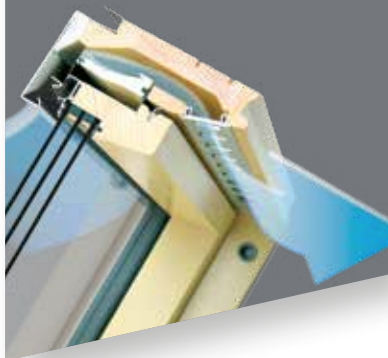

FGH-V

Galeria

FAKRO