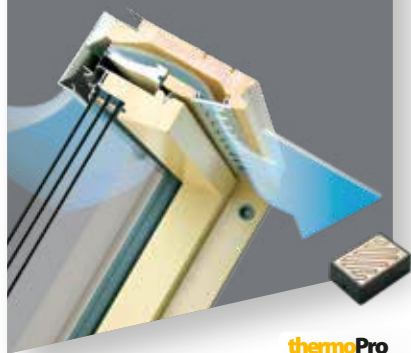

FTP-V
Z-WAVE
FTP-V
WIFI TUYA

OKNA OBROTOWE STEROWANE ELEKTRYCZNIE

Z-WAVE

WIFI

- Okna obrotowe fabrycznie wyposażone w urządzenia umożliwiające jego zdalne otwieranie i zamykanie oraz sterowanie dodatkami. Dostępne w radiowym protokole transmisji danych:
 - w protokole Z-Wave – okno FTP-V Z-Wave,
 - w protokole WiFi – okno FTP-V WiFi Tuya.Wyposażone w czujnik deszczu, który automatycznie uruchamia funkcję zamykania skrzydła podczas opadów deszczu. Łatwe podłączenie do sieci elektrycznej 230V. Przekręcając klamkę o 90° rozłączamy skrzydło z siłownikiem. Łatwy sposób mycia zewnętrznej szyby dzięki zasuwce blokującej obrócone o 180° skrzydło.
- Najwyższej jakości drewno sosnowe, klejone warstwowo, impregnowane próżniowo,

V40P

thermoPro

15-90°

- Drewno dwukrotnie malowane ekologicznym lakierem akrylowym w kolorze naturalnym,
- Automatyczny nawiewnik V40P.
- Podwyższona odporność na włamanie – system topSafe.
- Technologia thermoPro podnosi jakość i parametry okien dachowych, czego wynikiem jest wyższa ich energooszczędność, zwiększona trwałość, doskonała szczelność oraz łatwiejszy montaż.
- Okno posiada styki na ościeżnicy umożliwiające łatwe zamontowanie elektrycznych akcesoriów w wersji elektrycznej z modulem Z-Wave lub modulem WiFi.
- Zakres montażu 15-90°.

FTP-V Z-Wave

thermoPro

FTP-V WiFi Tuya

thermoPro

U5

trzyzbykowy pakiet U5 wypełniony gazem szlachetnym – kryptonem, $U_w = 0,97 \text{ W/m}^2\text{K}$ ze standardowym kołnierzem,

okno działające w bezprzewodowym protokole transmisji danych Z-Wave,

nowa sieć radiowa,

sterowane za pomocą pilota. Pilot sprzedawany oddzielnie,

okno Z-Wave współpracuje z produktami FIBARO, Vera, Zipato za pomocą bramki internetowej. Możliwość stworzenia inteligentnego domu i sterowania głosowego.