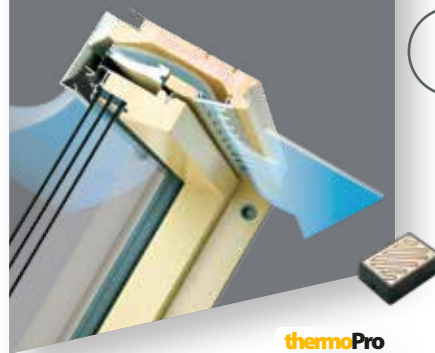

FTP-V
Z-WAVE
FTP-V
WIFI TUYA

OKNA OBROTOWE STEROWANE ELEKTRYCZNIE

Z-WAVE

WIFI

- Okna obrotowe fabrycznie wyposażone w urządzenia umożliwiające jego zdalne otwieranie i zamykanie oraz sterowanie dodatkami. Dostępne w radiowym protokole transmisji danych:
 - w protokole Z-Wave – okno FTP-V Z-Wave,
 - w protokole WiFi – okno FTP-V WiFi Tuya.Wyposażone w czujnik deszczu, który automatycznie uruchamia funkcję zamykania skrzydła podczas opadów deszczu. Łatwe podłączenie do sieci elektrycznej 230V. Przekręcając klamkę o 90° rozłączamy skrzydło z siłownikiem. Łatwy sposób mycia zewnętrznej szyby dzięki zasuwce blokującej obrócone o 180° skrzydło.
- Najwyższej jakości drewno sosnowe, klejone warstwowo, impregnowane próżniowo,

V40P

thermoPro

15-90°

- Drewno dwukrotnie malowane ekologicznym lakierem akrylowym w kolorze naturalnym,
- Automatyczny nawiewnik V40P.
- Podwyższona odporność na włamanie – system topSafe.
- Technologia thermoPro podnosi jakość i parametry okien dachowych, czego wynikiem jest wyższa ich energooszczędność, zwiększona trwałość, doskonała szczelność oraz łatwiejszy montaż.
- Okno posiada styki na ościeżnicy umożliwiające łatwe zamontowanie elektrycznych akcesoriów w wersji elektrycznej z modulem Z-Wave lub modulem WiFi.
- Zakres montażu 15-90°.

FTP-V Z-Wave

thermoPro

FTP-V WiFi Tuya

thermoPro

U5

trzyzbykowy pakiet U5 wypełniony gazem szlachetnym – kryptonem, $U_w = 0,97 \text{ W/m}^2\text{K}$ ze standardowym kołnierzem,

okno działające w bezprzewodowym protokole transmisji danych Z-Wave,

nowa sieć radiowa,

sterowane za pomocą pilota. Pilot sprzedawany oddzielnie,

okno Z-Wave współpracuje z produktami FIBARO, Vera, Zipato za pomocą bramki internetowej. Możliwość stworzenia inteligentnego domu i sterowania głosowego.