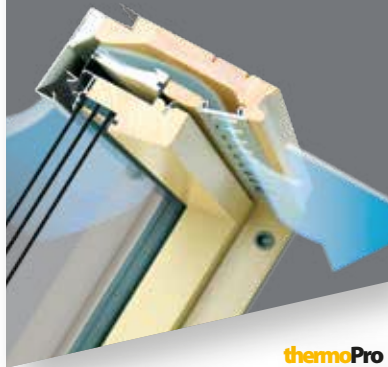

FYP-V
proSky

OKNA O PODWYŻSZONEJ OSI OBROTU

- Okno otwierane obrotowo lecz oś obrotu umieszczona jest powyżej połowy wysokości okna przez co nawet wysoka osoba może podejść do krawędzi otwartego okna. Dolna część skrzydła pełni rolę okna klapowego, a górna stanowi dodatkowe doświetlenie. Skrzydło przy obrocie o kąt od 0 - 45° podtrzymywane jest przez innowacyjny mechanizm wspomagający, który pozwala pozostawić otwarte skrzydło w dowolnej pozycji w tym zakresie. Jedyne okna dachowe na rynku, które po zamontowaniu w dachu o nachyleniu 39 - 43° spełniają warunki normy DIN 5034-1*, zgodnie z którymi dolna krawędź okna ma być na wysokości do 95 cm, a górna krawędź okna na wysokości minimum 220 cm od podłogi.
- Obsługa okna za pomocą klamki umieszczonej w dolnej części skrzydła. Klamka posiada dwa stopnie mikrouchylenia.

* norma obowiązuje na rynku niemieckim

- Automatyczny nawiewnik V40P.
- Najwyższej jakości drewno sosnowe, klejone warstwowo, impregnowane próżniowo
- Drewno dwukrotnie malowane ekologicznym lakierem akrylowym w kolorze naturalnym.
- Podwyższona odporność na włamanie – system topSafe.
- Technologia thermoPro podnosi jakość i parametry okien dachowych, czego wynikiem jest wyższa ich energooszczędność, zwiększona trwałość, doskonała szczelność oraz łatwiejszy montaż.
- Obrócone skrzydło blokowane jest do mycia przez zasuwkę przy kącie 160°.
- Bogata oferta akcesoriów wyposażenia dodatkowego.

FYP-V

proSky

U5

trzyzybowy pakiet U5 wypełniony gazem szlachetnym – kryptonem, $U_w = 0,97 \text{ W/m}^2\text{K}$ ze standardowym kołnierzem,

okno jednoskrzydłowe,

206 cm

możliwość wykonania okien do wysokości 206 cm,